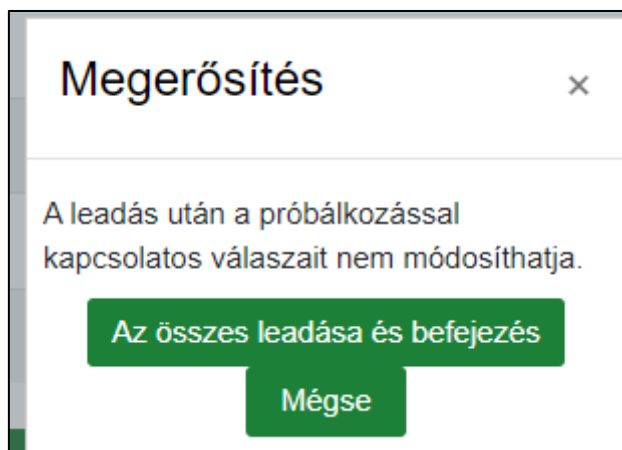

Amennyiben leadjuk a tesztet, a rendszer kér még tőlünk egy végső megerősítést, ha ezt elfogadjuk, utána már nincs lehetőség a válaszok változtatására.

Eredmények megtekintése

A **gyakorló tesztfeladatsorban** miután befejeztük és leadtuk a tesztet a rendszer azonnali visszajelzést ad az eredményünkről. A megjelenő felületen láthatjuk az elért pontszámunkat (*csak a legelső oldalon*) és a kérdésekre adott válaszaink helyességét.

Kezdés ideje	2022. május 23., hétfő, 10:10
Állapot	Befejezte
Befejezés dátuma	2022. május 23., hétfő, 10:45
Felhasznált idő	34 perc 39 mp
Pont	8 a(z) 250 maximumból (3%)

Először kérdésenként jelennek meg a válaszok, így a „Következő oldal”, „Előző oldal” gombokra kattintva van lehetőség lapozni köztük.

Vagy lehetőségünk van az összes kérdést egy oldalon megjeleníteni. Ehhez a Teszt navigáció alatti „Minden kérdés egy oldalon látsszon” gombra kell kattintani. Itt található az „Ellenőrzés befejezése” gomb is, melyre kattintva bezáródik az ellenőrző oldal.