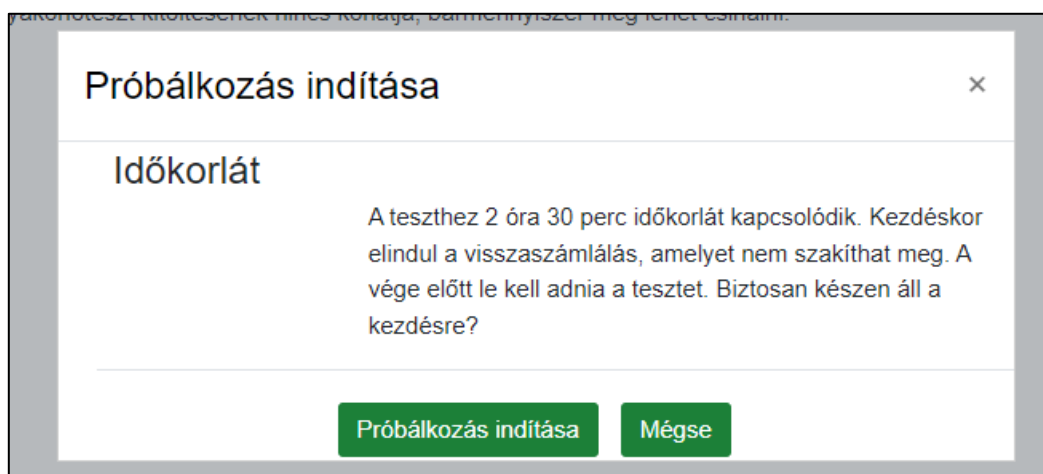

Válasz:

Következő oldal

A második kérdésnél írja be a teljes nevét!

2 kérdés
Még nincs rá válasz
Nincs lepontozva
A kérdés megjelölése
Kérdés szerkesztése

Kérjük, gépelje be a teljes nevét! (például: Tóth Elemér István).
Amennyiben ezt a mezőt nem tölti ki, tesztjét nem értékeljük.

Válasz:

A harmadik kérdésnél ismételtén adja meg az email címét!

3 kérdés
Még nincs rá válasz
Nincs lepontozva
A kérdés megjelölése
Kérdés szerkesztése

Kérjük, gépelje be a saját, privát, gyakran látogatott email címét! (például: toth.elemer@gmail.com).
Amennyiben ezt a mezőt nem tölti ki, tesztjét nem értékeljük.

Válasz:

Időkorlátos teszt

Ez azt jelenti, hogy elindítást követően már nem lehet visszavonni a teszt kitöltését. A teszt elindítását követően a rendszer megkezdheti a rendelkezésre álló idő visszaszámolását. A teszt kitöltését megkezdés után már nem lehet megállítani! Elindítást követően a teszt megoldására felhasználható idő akkor is folyamatosan telik, hogyha a versenyző kilép a felületről, elnavigál az oldalon vagy bezárja a böngésző ablakot! Ha a teszt kitöltését megszakította, a korábban félbehagyott tesztet ugyanonnan folytathatja, ahol abbahagyta az ismételt belépést követően is. A meghatározott idő leteltével a rendszer automatikusan lezárja a tesztet, természetesen az előzetesen leadott válaszokkal együtt. A tesztet a megadott válaszok alapján fogja kiértékelni a rendszer.